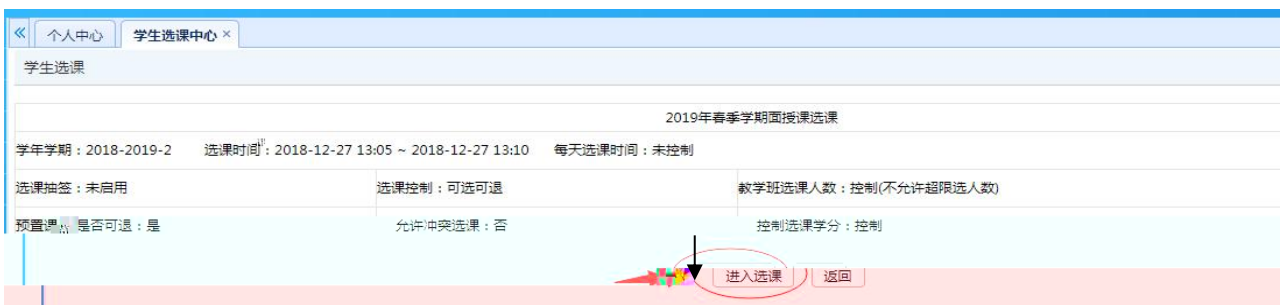

选课学分情况

公选课选课

本学期选课学分/门数要求及已选情况							
	最高总学分	专业内跨年级选课(控制)		跨专业选课(控制)		校公共选修课选课(控制)	
		学分	门数	学分	门数	学分	门数
设置(控制)要求	不控制	不控制	不控制	不控制	不控制	2	1
已选统计	20.0	0.0	0	0.0	0	0.0	0